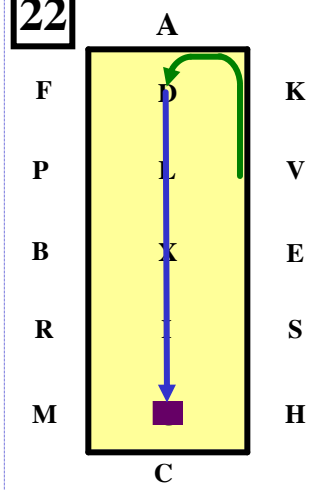

E Trote reunido.
EX Semicírculo de 20 m. a la izquierda.

XBX Círculo a la derecha 20m.
 Riendas en una mano.
 Salida cochero en X.
 Final primer caballo en X.

XE Semicírculo de 20m a la izq.
 Riendas a discreción.
EFADL Trote de trabajo.

HP Trote largo.

14

PL Trote reunido.
Riendas en una mano.
Semicírculo 20 m. a derecha.

15

LM Trote largo.
Riendas en una mano

16

MC Trote trabajo, riendas a discreción.
Bucle a izq. 20 m. Bucle a der. 20 m. Parada perpendicular al centro de la línea. Cochero en el centro de la línea

17

Paso atrás 3 m.

18

EV Trote trabajo.
Medio bucle 20 m. a E.
Trote trabajo.

19

VL Trote reunido. Riendas en una mano.
Semicírculo 20 m. izq.

20

LH Trote largo. Riendas en una mano
HCM Trote trabajo. Riendas a discreción.

21

MEV Paso libre.

22

VKAD Trote reunido.
DXG Trote largo.
G Parada. Saludo.

Código colores: Parada Paso Libre Trote Reunido Trote Trabajo Trote Largo Paso atrás