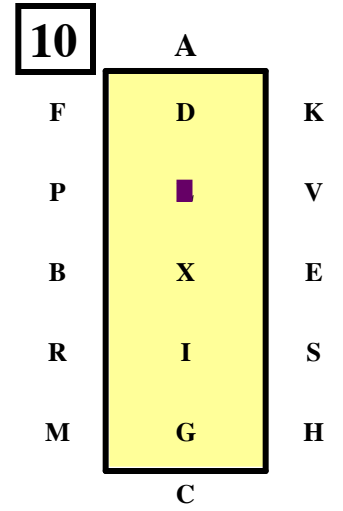

AX Entrada. Trote trabajo.
X Parada-Saludo.

XCM Trote reunido.

MXK Trote largo.

KAF Trote reunido.
FB Desvío de 15m.
 Troncos riendas una mano.

BM Trote trabajo. Desvío 10 m.
 Troncos riendas una mano.

MCH Trote de trabajo.
 Troncos riendas a discreción.
HE Trote largo.

E Trote reunido.
EX Semicírculo de 20 m. a la izquierda.

XBX Círculo a la derecha 20m.
 Riendas en una mano.
 Salida cochero en X.
 Final primer caballo en X.

XE Semicírculo de 20m a la izq.
 Riendas a discreción.
EFADL Trote de trabajo.

HP Trote largo.

14

PL Trote reunido.
Riendas en una mano.
Semicírculo 20 m. a derecha.

15

LM Trote largo.
Riendas en una mano

16

MC Trote trabajo, riendas a discreción.
Bucle a izq. 20 m. Bucle a der. 20 m. Parada perpendicular al centro de la línea. Cochero en el centro de la línea