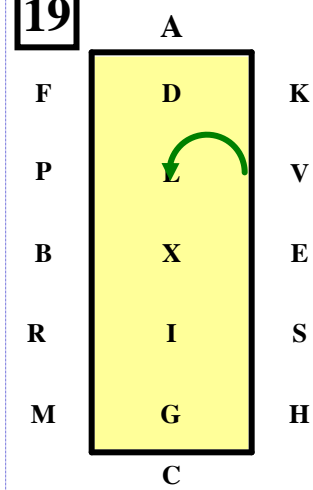

AX Entrada. Trote trabajo.
X Parada-Saludo.

XCM Trote reunido.

MXK Trote largo.

KAF Trote reunido.
FB Desvío de 15m.
 Troncos riendas una mano.

BM Trote trabajo. Desvío 10 m.
 Troncos riendas una mano.

MCH Trote de trabajo.
 Troncos riendas a discreción.
HE Trote largo.

E Trote reunido.
EX Semicírculo de 20 m. a la izquierda.

XBX Círculo a la derecha 20m.
 Riendas en una mano.
 Salida cochero en X.
 Final primer caballo en X.

XE Semicírculo de 20m a la izq.
 Riendas a discreción.
EFADL Trote de trabajo.

HP Trote largo.

14

PL Trote reunido.
Riendas en una mano.
Semicírculo 20 m. a derecha.

15

LM Trote largo.
Riendas en una mano

16

MC Trote trabajo, riendas a discreción.
Bucle a izq. 20 m. Bucle a der. 20 m. Parada perpendicular al centro de la línea. Cochero en el centro de la línea

17

Paso atrás 3 m.

18

EV Trote trabajo.
Medio bucle 20 m. a E.
Trote trabajo.

19

VL Trote reunido. Riendas en una mano.
Semicírculo 20 m. izq.

20

LH Trote largo. Riendas en una mano
HCM Trote trabajo. Riendas a discreción.