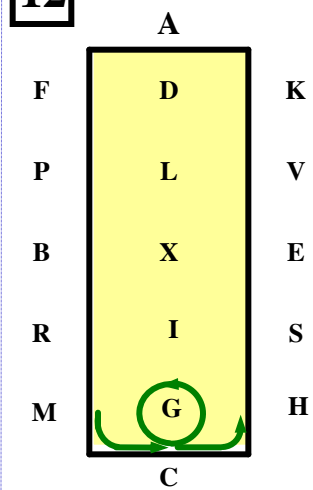

MC Trote reunido.

C Círculo izq. 15m.

CH Trote reunido.

13