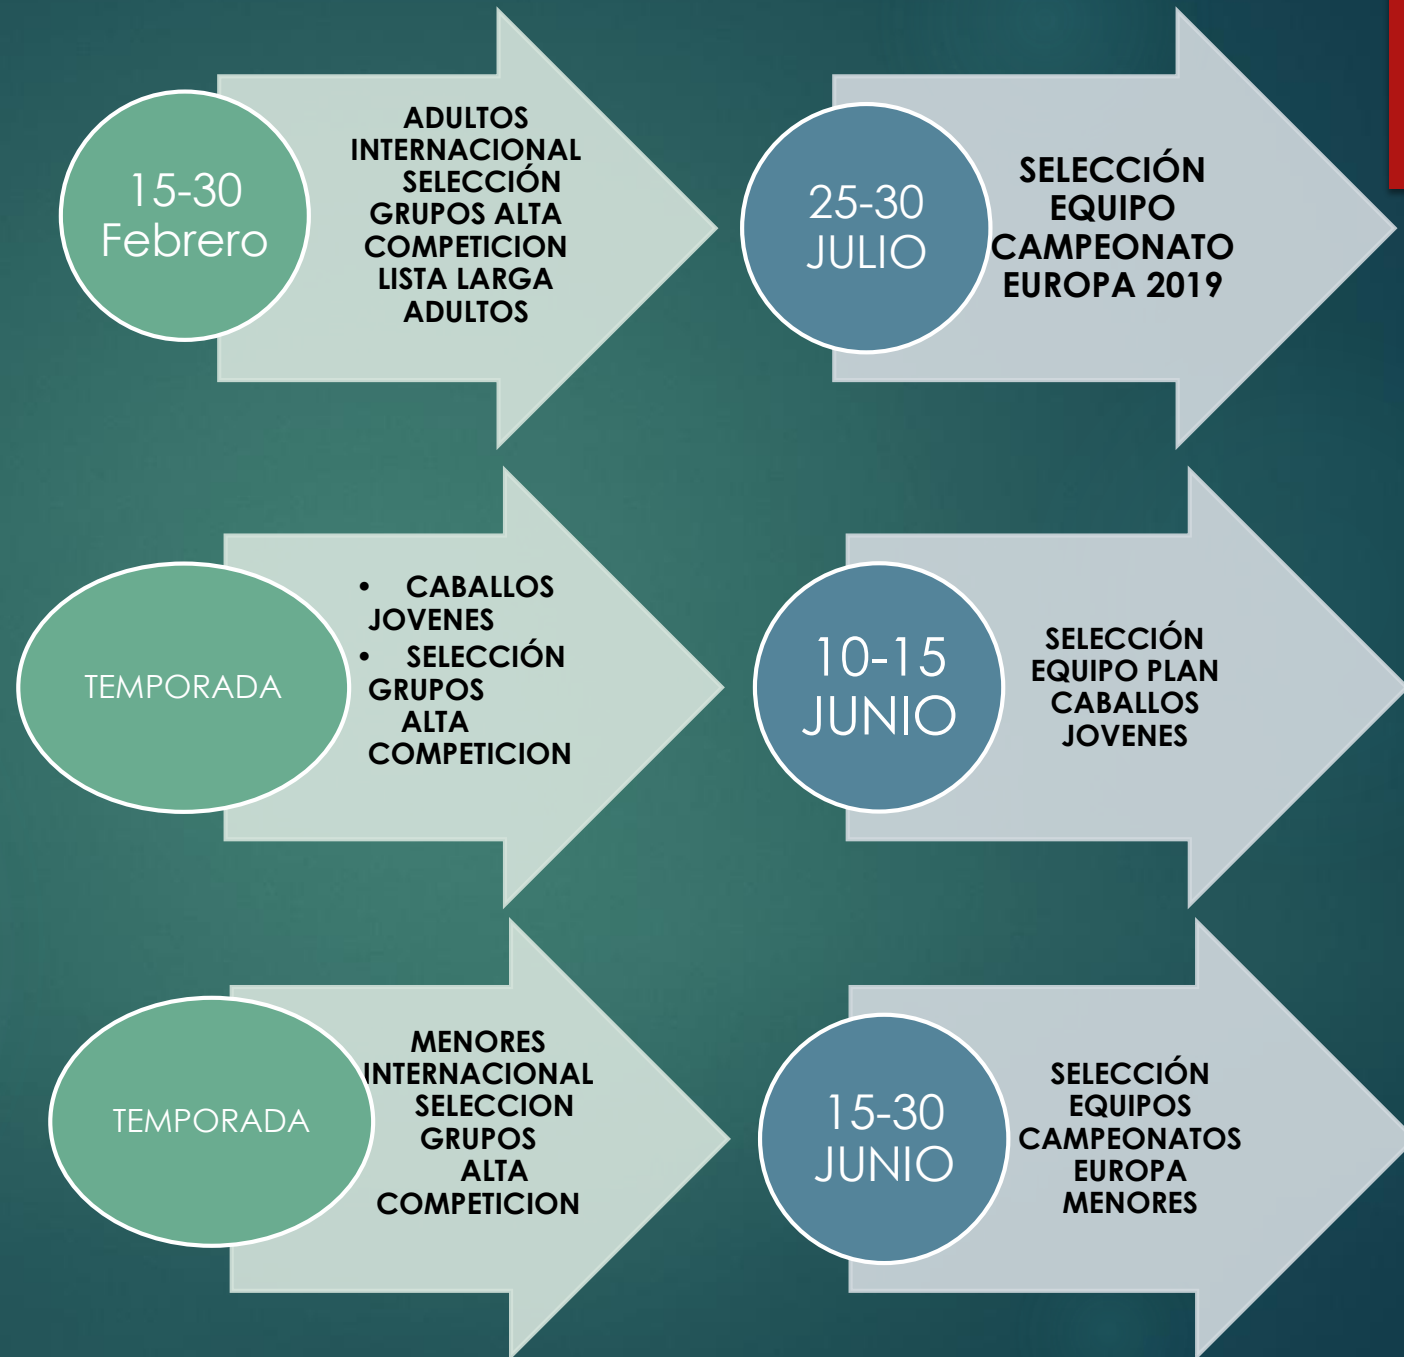

FECHAS IMPORTANTES TEMPORADA