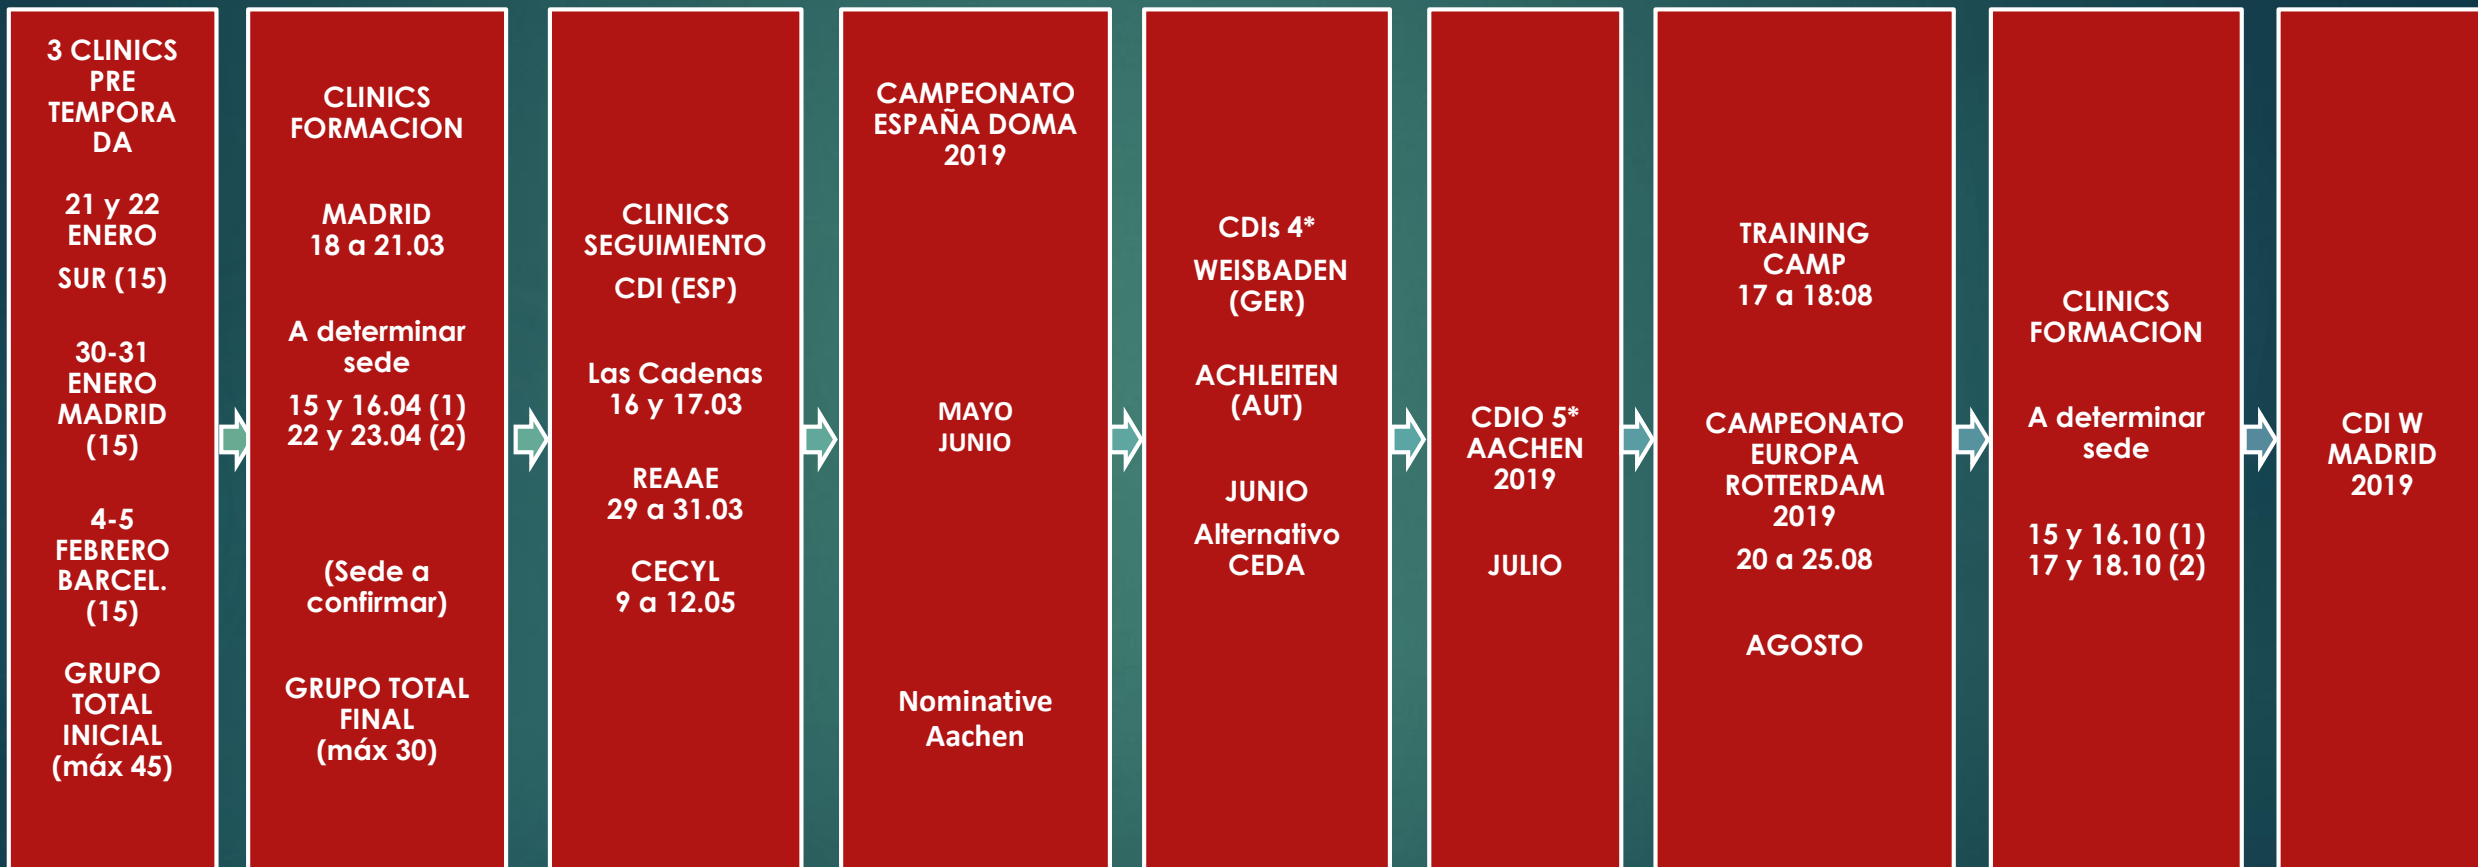

ACTIVIDADES de FORMACION / SEGUIMIENTO y SELECCION EQUIPO NACIONAL ADULTOS GP y PROMOCION

Entrenador: Rudolf Zeilinger (GER)

6

Esta Planificación se adaptará a lo largo de la temporada.

6