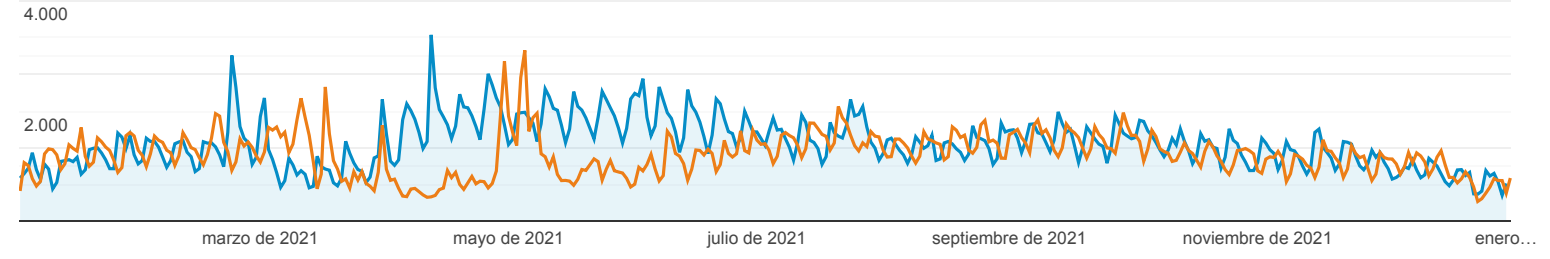

Resumen

Todos los usuarios
 +0,00 % Usuarios

1 ene 2021 - 1 ene 2022
 Comparar con: 1 ene 2020 - 1 ene 2021

Explorador

Resumen

01-ene-2021 - 01-ene-2022: ● Usuarios
 01-ene-2020 - 01-ene-2021: ● Usuarios

Categoría de dispositivo	Usuarios	Número de páginas vistas únicas
	10,91 % 227.417 frente a 205.041	14,30 % 1.112.018 frente a 972.932
1. mobile		
01-ene-2021 - 01-ene-2022	153.400 (67,03 %)	693.132 (62,33 %)
01-ene-2020 - 01-ene-2021	136.200 (66,13 %)	589.362 (60,58 %)
% de cambios	12,63 %	17,61 %
2. desktop		
01-ene-2021 - 01-ene-2022	70.190 (30,67 %)	395.932 (35,60 %)
01-ene-2020 - 01-ene-2021	63.217 (30,69 %)	352.018 (36,18 %)
% de cambios	11,03 %	12,47 %
3. tablet		
01-ene-2021 - 01-ene-2022	5.247 (2,29 %)	22.954 (2,06 %)
01-ene-2020 - 01-ene-2021	6.551 (3,18 %)	31.552 (3,24 %)
% de cambios	-19,91 %	-27,25 %