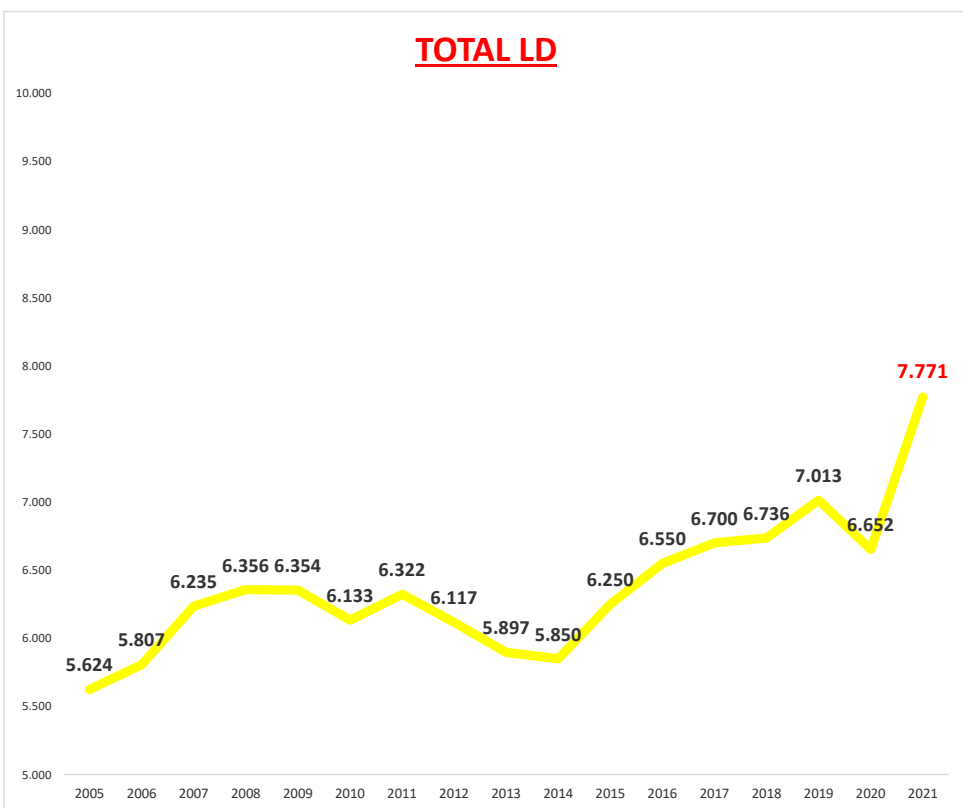

Evolución de las licencias deportivas de actividad estatal

LD (jinetes)

AÑOS	2005	2006	2007	2008	2009	2010	2011	2012	2013	2014	2015	2016	2017	2018	2019	2020	2021
TOTAL LDN	5.624	5.807	6.235	6.356	6.354	6.133	6.322	6.117	5.897	5.850	6.250	6.550	6.700	6.736	7.013	6.652	7.771

LAC (caballos)

AÑOS	2005	2006	2007	2008	2009	2010	2011	2012	2013	2014	2015	2016	2017	2018	2019	2020	2021
TOTAL LAC	7.264	7.647	9.209	9.457	9.052	8.792	8.554	8.067	7.893	7.760	8.354	8.837	8.951	9.148	9.500	8.875	10.070

TOTAL LD

TOTAL LAC