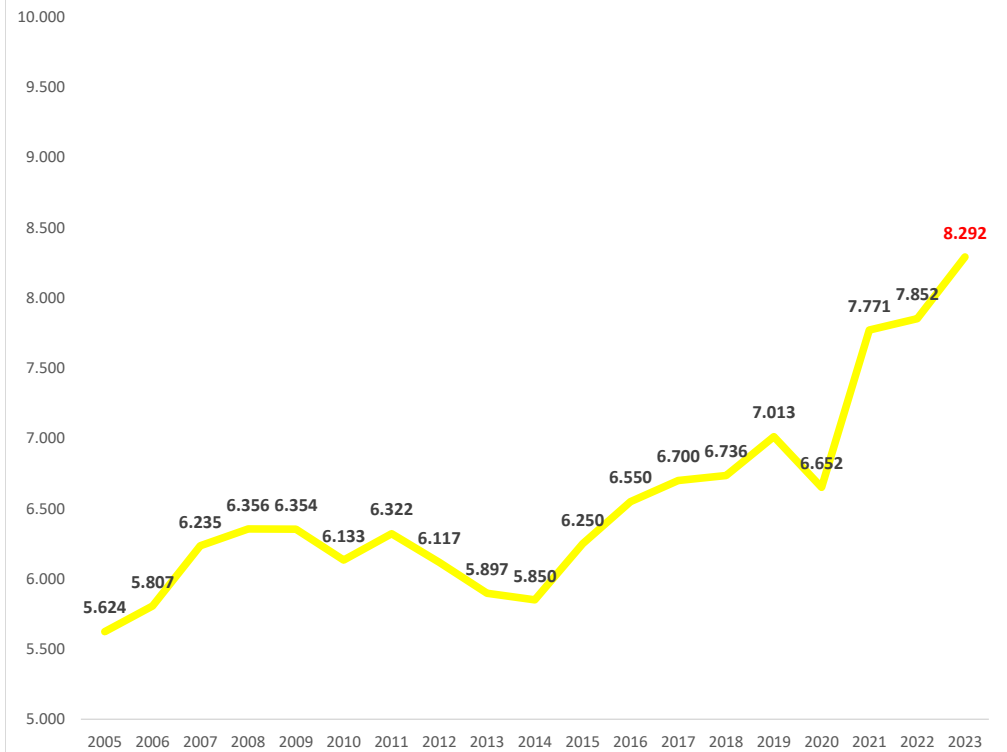

Evolución de las licencias deportivas de actividad estatal

LD (jinetes)

AÑOS	2005	2006	2007	2008	2009	2010	2011	2012	2013	2014	2015	2016	2017	2018	2019	2020	2021	2022	2023
TOTAL LDN	5.624	5.807	6.235	6.356	6.354	6.133	6.322	6.117	5.897	5.850	6.250	6.550	6.700	6.736	7.013	6.652	7.771	7.852	8.292

LAC (caballos)

AÑOS	2005	2006	2007	2008	2009	2010	2011	2012	2013	2014	2015	2016	2017	2018	2019	2020	2021	2022	2023
TOTAL LAC	7.264	7.647	9.209	9.457	9.052	8.792	8.554	8.067	7.893	7.760	8.354	8.837	8.951	9.148	9.500	8.875	10.070	10.369	11.131

TOTAL LDN