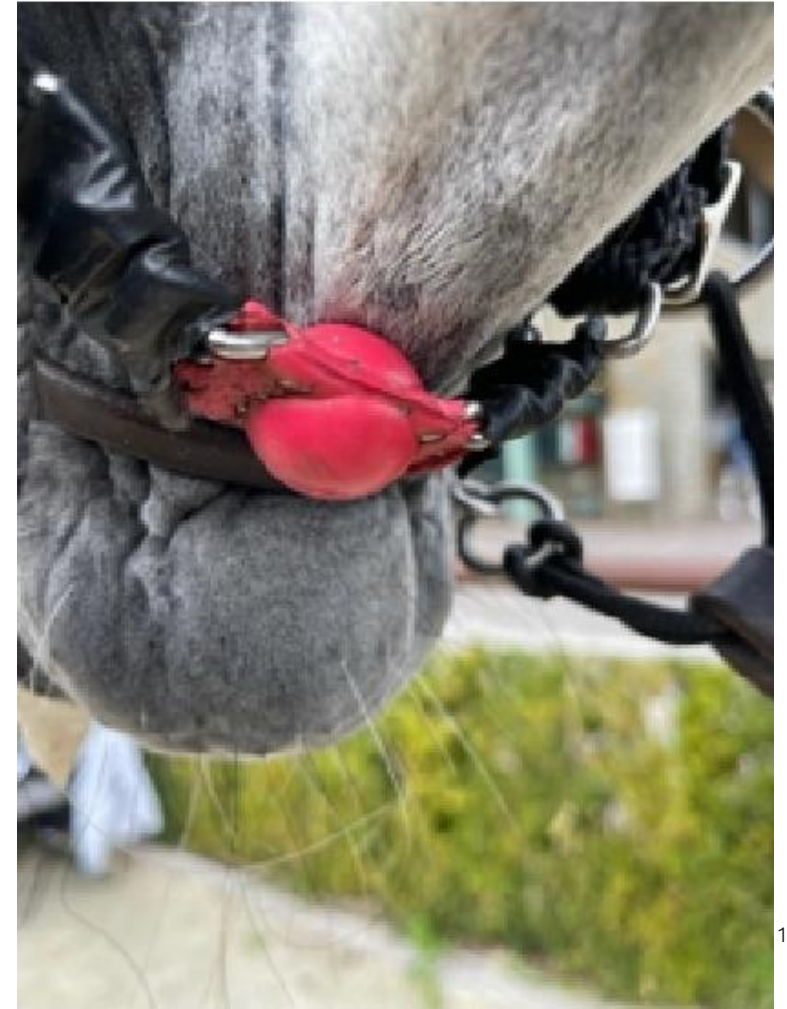

[Inicio](#)

[Inicio de sección](#)

Completo

Doma

D-Paralímpica

Raid

Salto

Volteo

Ponis

Cadenilla con bola de goma