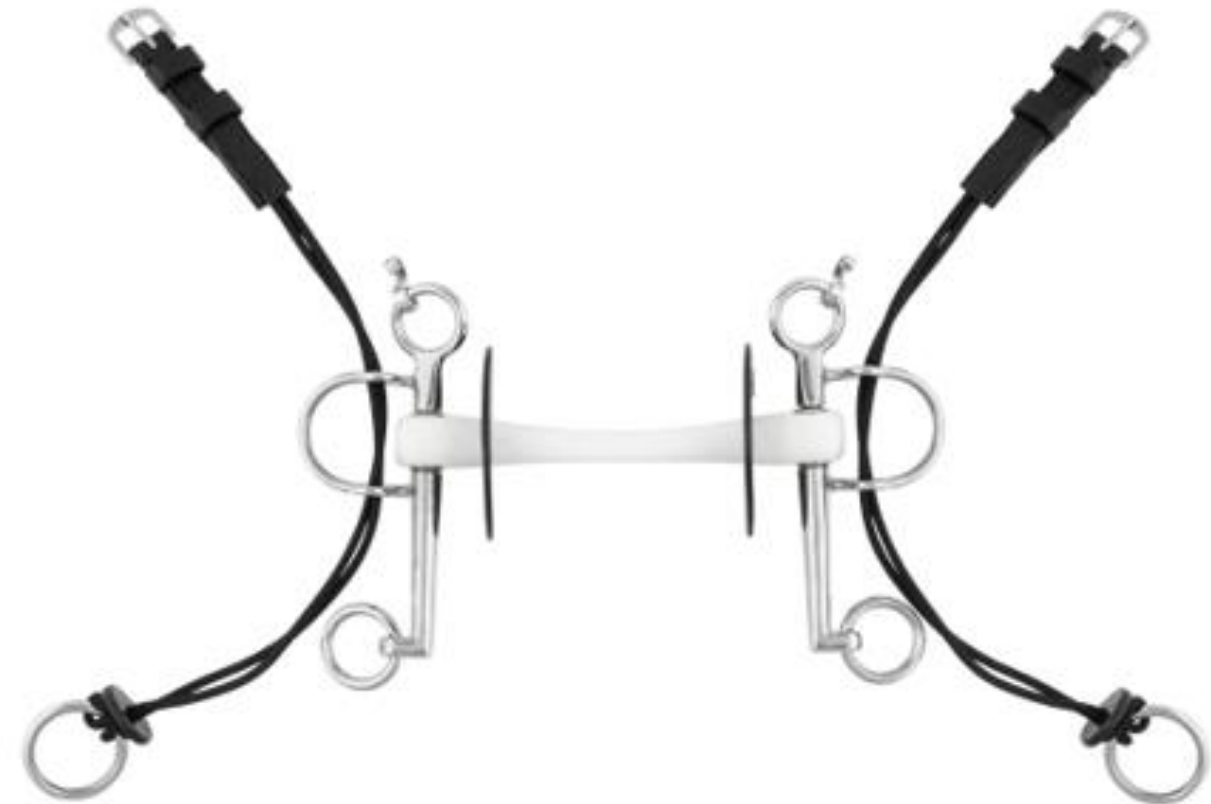

Salto

Volteo

Ponis

Pelham elevador

C. Completo: Prohibido en la prueba de doma.
En cross solo se permite sin cadenilla.

Raid: No pueden exceder los 8cm.

[Inicio](#)
[Inicio de sección](#)

Completo