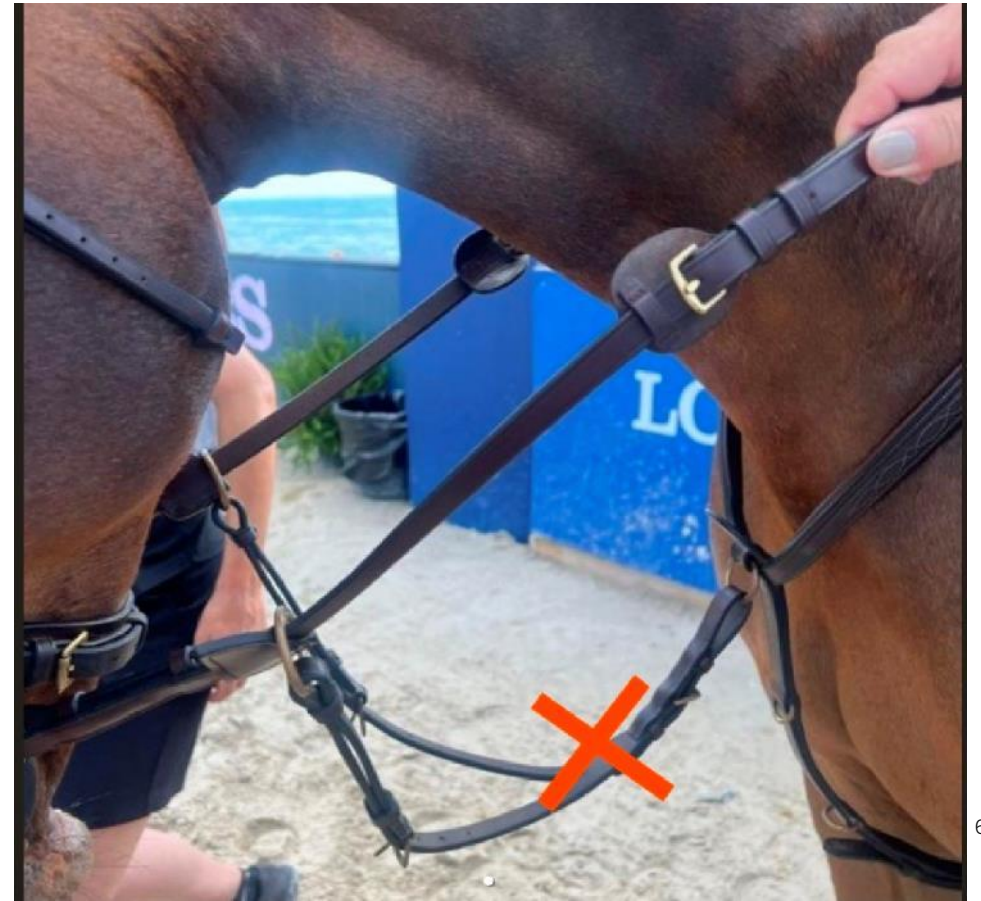

[Inicio](#)

[Inicio de sección](#)

Riendas Ajustables

C. Completo: Prohibidas en la prueba de doma. En cross y salto solo se permiten sin tijerillas.

Salto de Obstáculos: Permitidas solo sin tijerillas.

Ponis: Aplica la normativa particular de cada disciplina.

Riendas con elástico

C. Completo: Permitidas solo en la prueba de salto.

Ponis: Aplica la normativa particular de cada disciplina.

[Inicio](#)
[Inicio de sección](#)

Completo

Doma

D-Paralímpica

Raid