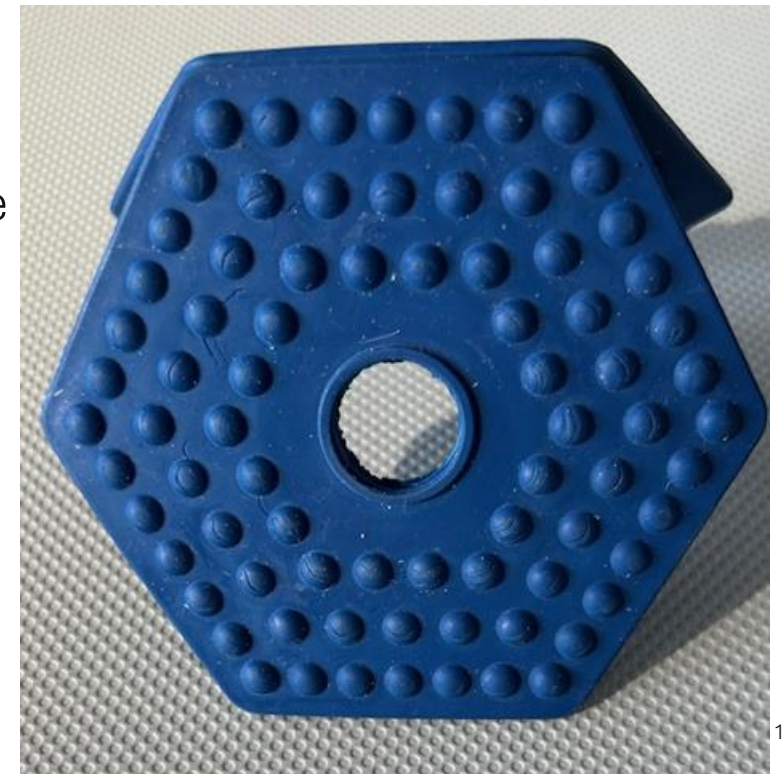

[Inicio](#)
[Inicio de sección](#)

Completo

Doma

D-Paralímpica

Raid

Salto

Volteo

Ponis

Galletas con pequeños puntos redondos

C. Completo: Prohibidas en la prueba de doma.

Ponis: Aplica la normativa particular de cada disciplina.