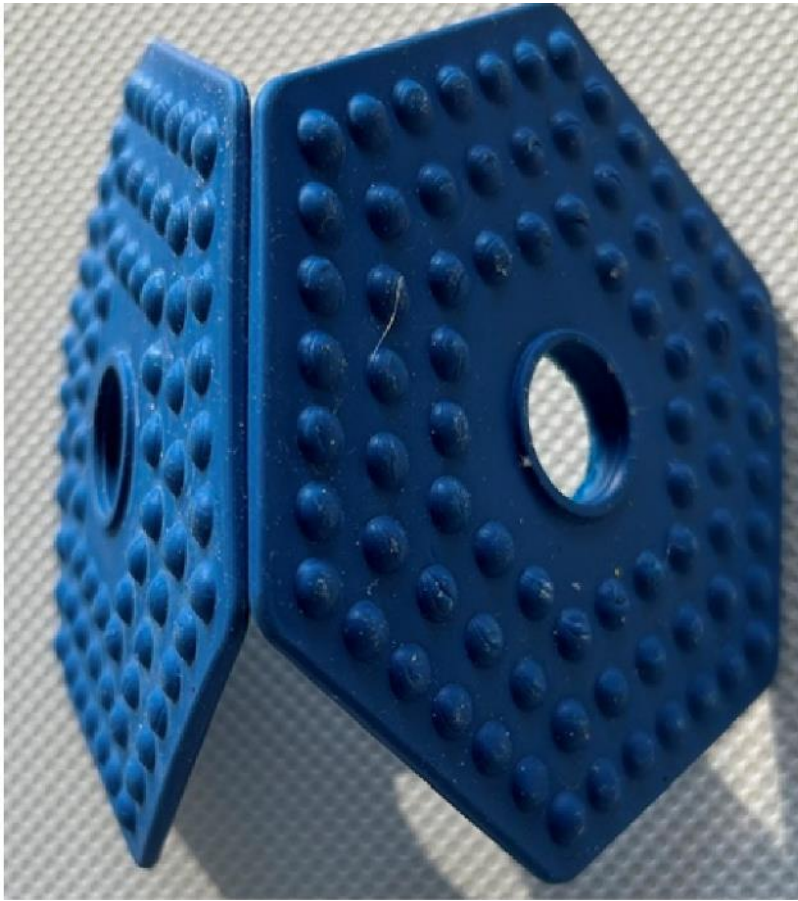

[Inicio](#)
[Inicio de sección](#)

Completo

Doma

D-Paralímpica

Raid

Salto

Volteo

Ponis

Galletas con pequeños puntos redondos

C. Completo: Prohibidas en la prueba de doma.

Ponis: Aplica la normativa particular de cada disciplina.