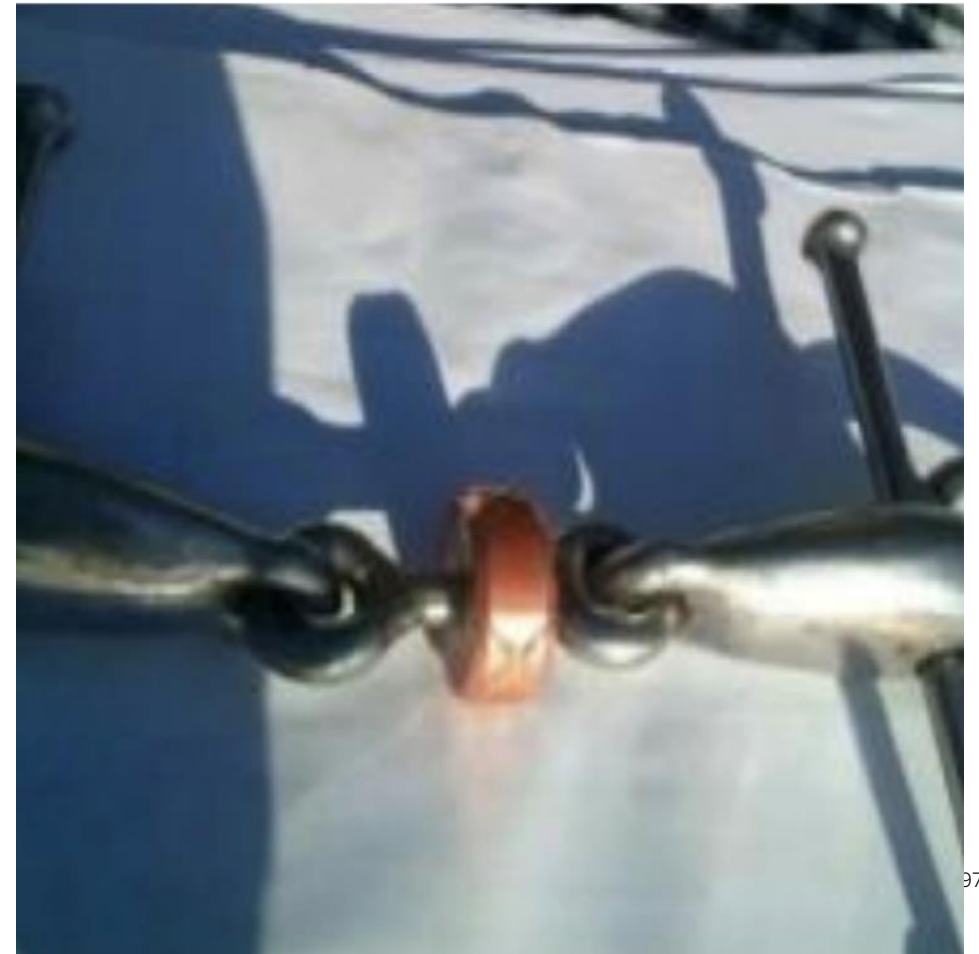

[Inicio](#)

[Inicio de sección](#)

Completo

Doma

D-Paralímpica

Raid

Salto

Volteo

Ponis

Pieza central de bola