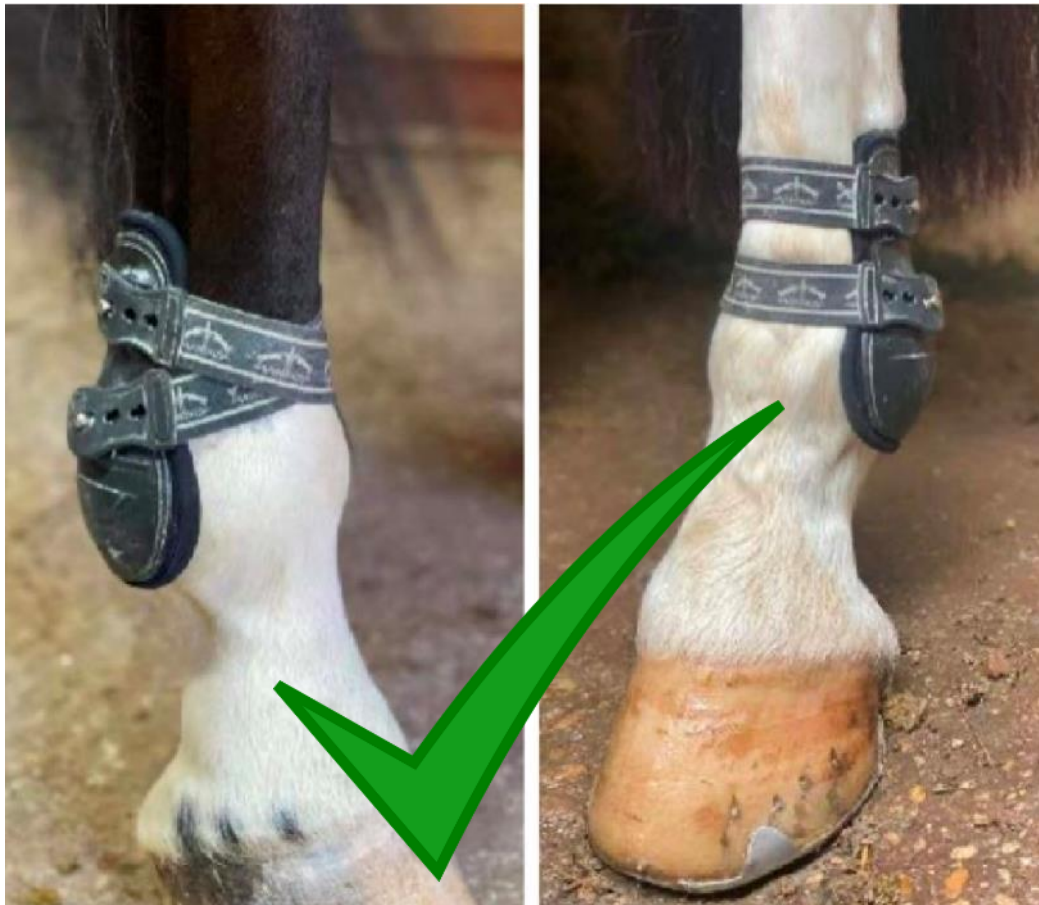

[Inicio](#)
[Inicio de sección](#)

Completo

Doma

D-Paralímpica

Raid

Salto

Volteo

Ponis

Correa que se divide en dos (2)