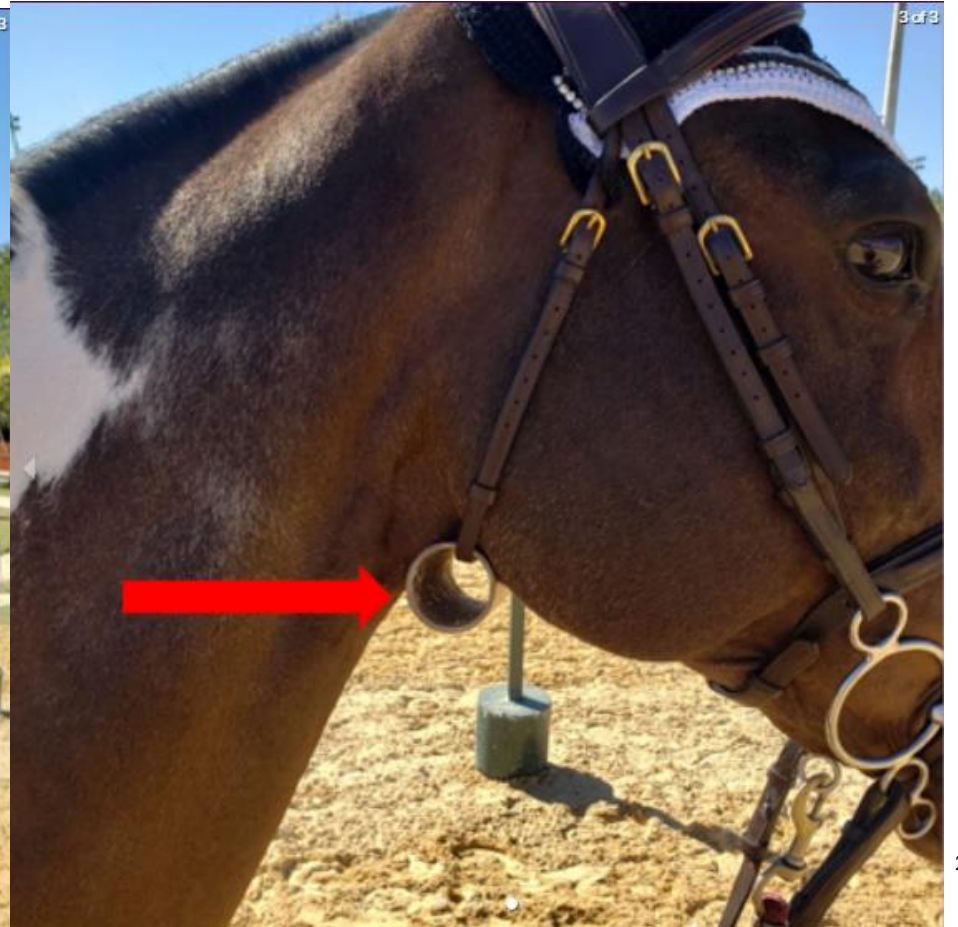

Completo

Doma

D-Paralímpica

Raid

Salto

Volteo

Ponis

Inicio

Inicio de sección

Elementos añadidos en el ahogadero