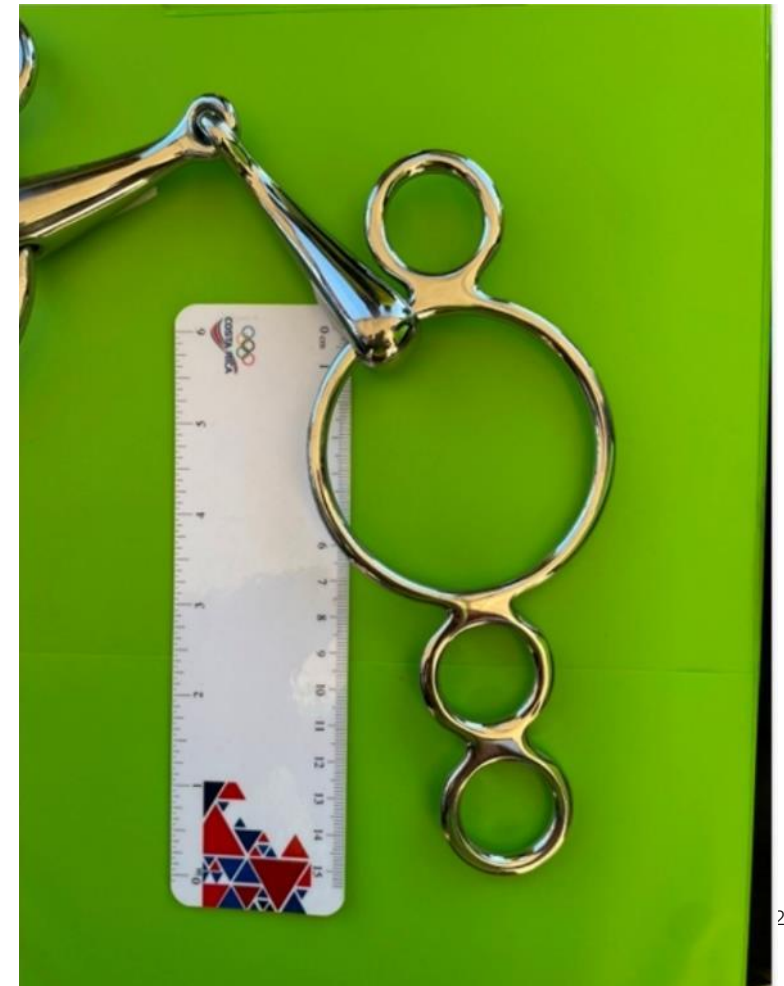

[Inicio](#)
[Inicio de sección](#)

Completo

Doma

D-Paralímpica

Raid

Salto

Volteo

Ponis

Artículo técnico

La medición se realiza como se indica en la imagen: