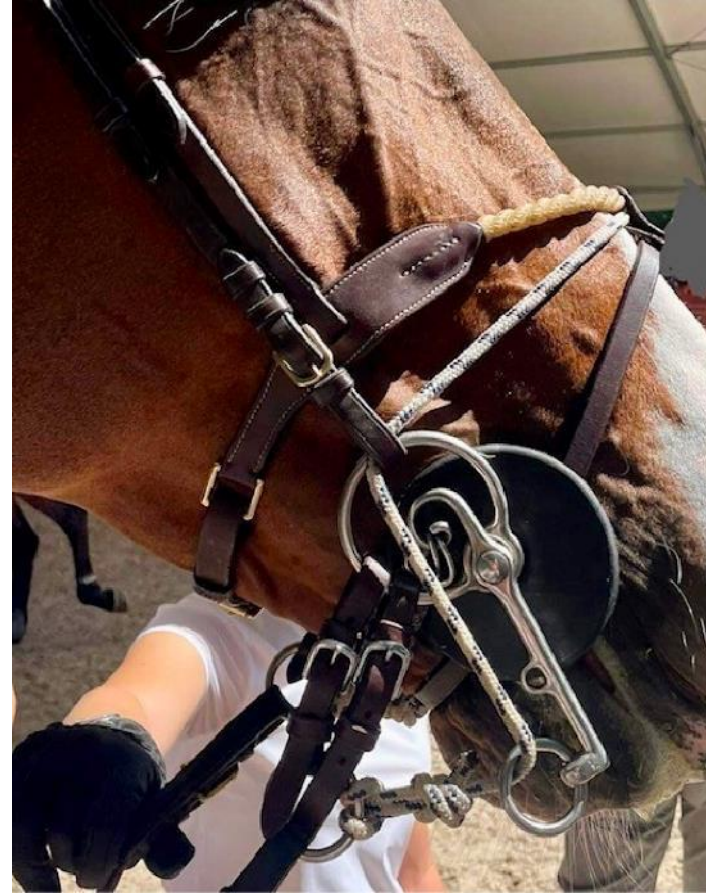

Completo

Doma

D-Paralímpica

Raid

Salto

Volteo

Ponis

Inicio

Inicio de sección

Elementos o cambios añadidos a las embocaduras (2)