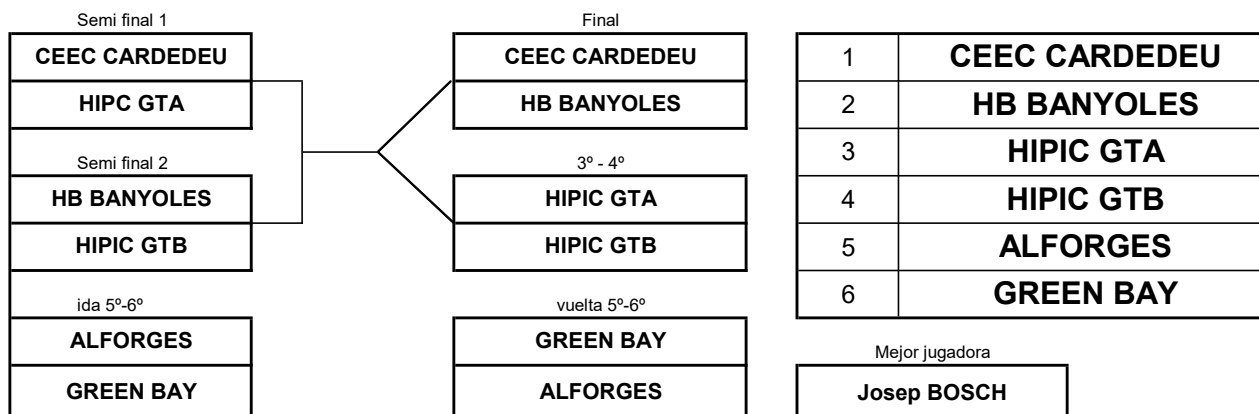

JORNADA N°2

Resultados

ALFORGES	10	1	GREEN BAY	5° - 6°
CEEC CARDEDEU	7*	6	HIPIC GTA	Sf1
HIPIC GTB	13	1	HB BANYOLES	Sf2

JORNADA N°3

Resultados

GREEN BAY	4	12	ALFORGES	6° - 5°
HIPIC GTA	8	6	HIPIC GTB	3° - 4°
CEEC CARDEDEU	10	4	HB BANYOLES	Final

Clasificación final

RESULTADOS y CLASIFICACIONES

COPA NACIONAL de HORSEBALL SUB21 2026

Banyoles

1, 2 y 3 de mayo de 2026

JORNADA Nº1

Resultados

ALFORGES	9	5	HB BANYOLES
-----------------	----------	----------	--------------------